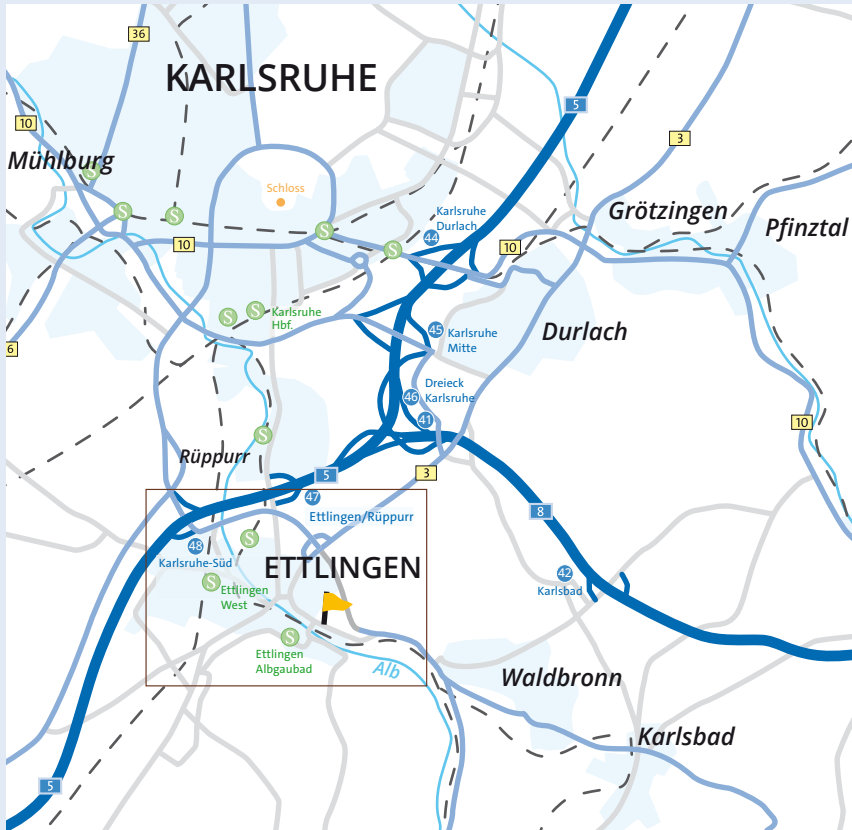

# Buhlsche Mühle

### So finden Sie uns:

Buhlsche Mühle  
Tagungszentrum Ettlingen  
Pforzheimer Straße 68  
76275 Ettlingen

### Anfahrt

- von der Autobahn A5 Frankfurt-Basel
- Ausfahrt Ettlingen/Rüppurr
- Richtung Ettlingen
- Karlsruher Straße
- am dritten Kreisell die dritte Ausfahrt
- Pforzheimer Straße
- nach 1 km rechts Buhlsche Mühle

Oder: Scannen und Route  
in Google Maps starten: →

Kostenlose Parkplätze finden Sie auf dem Gelände der Buhlschen Mühle und weitere kostenpflichtige auf dem Parkdeck des Albgaubades.