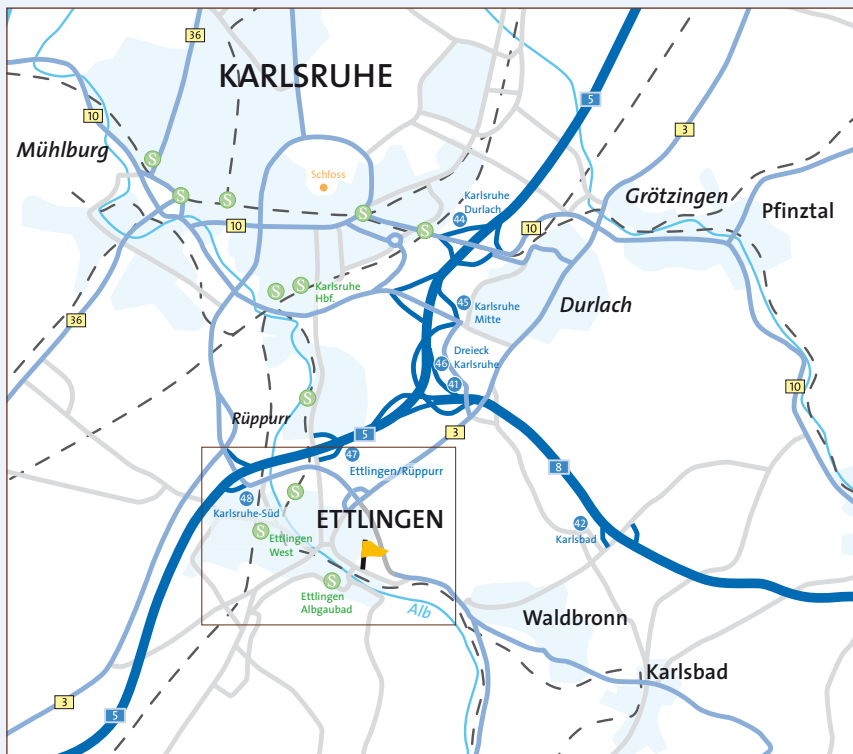

# Buhlsche Mühle

### So finden Sie uns:

Buhlsche Mühle  
Tagungszentrum Ettlingen  
Pforzheimer Straße 68  
76275 Ettlingen

### Anfahrt

- Von der Autobahn A5 Frankfurt-Basel
- Ausfahrt Ettlingen/Rüppurr
- Richtung Ettlingen
- Karlsruher Straße
- Am dritten Kreisel die dritte Ausfahrt
- Pforzheimer Straße
- nach 1 km rechts Buhlsche Mühle

Kostenlose Parkplätze finden Sie auf dem Gelände der Buhlschen Mühle oder auf dem Parkdeck des Albgäubades.